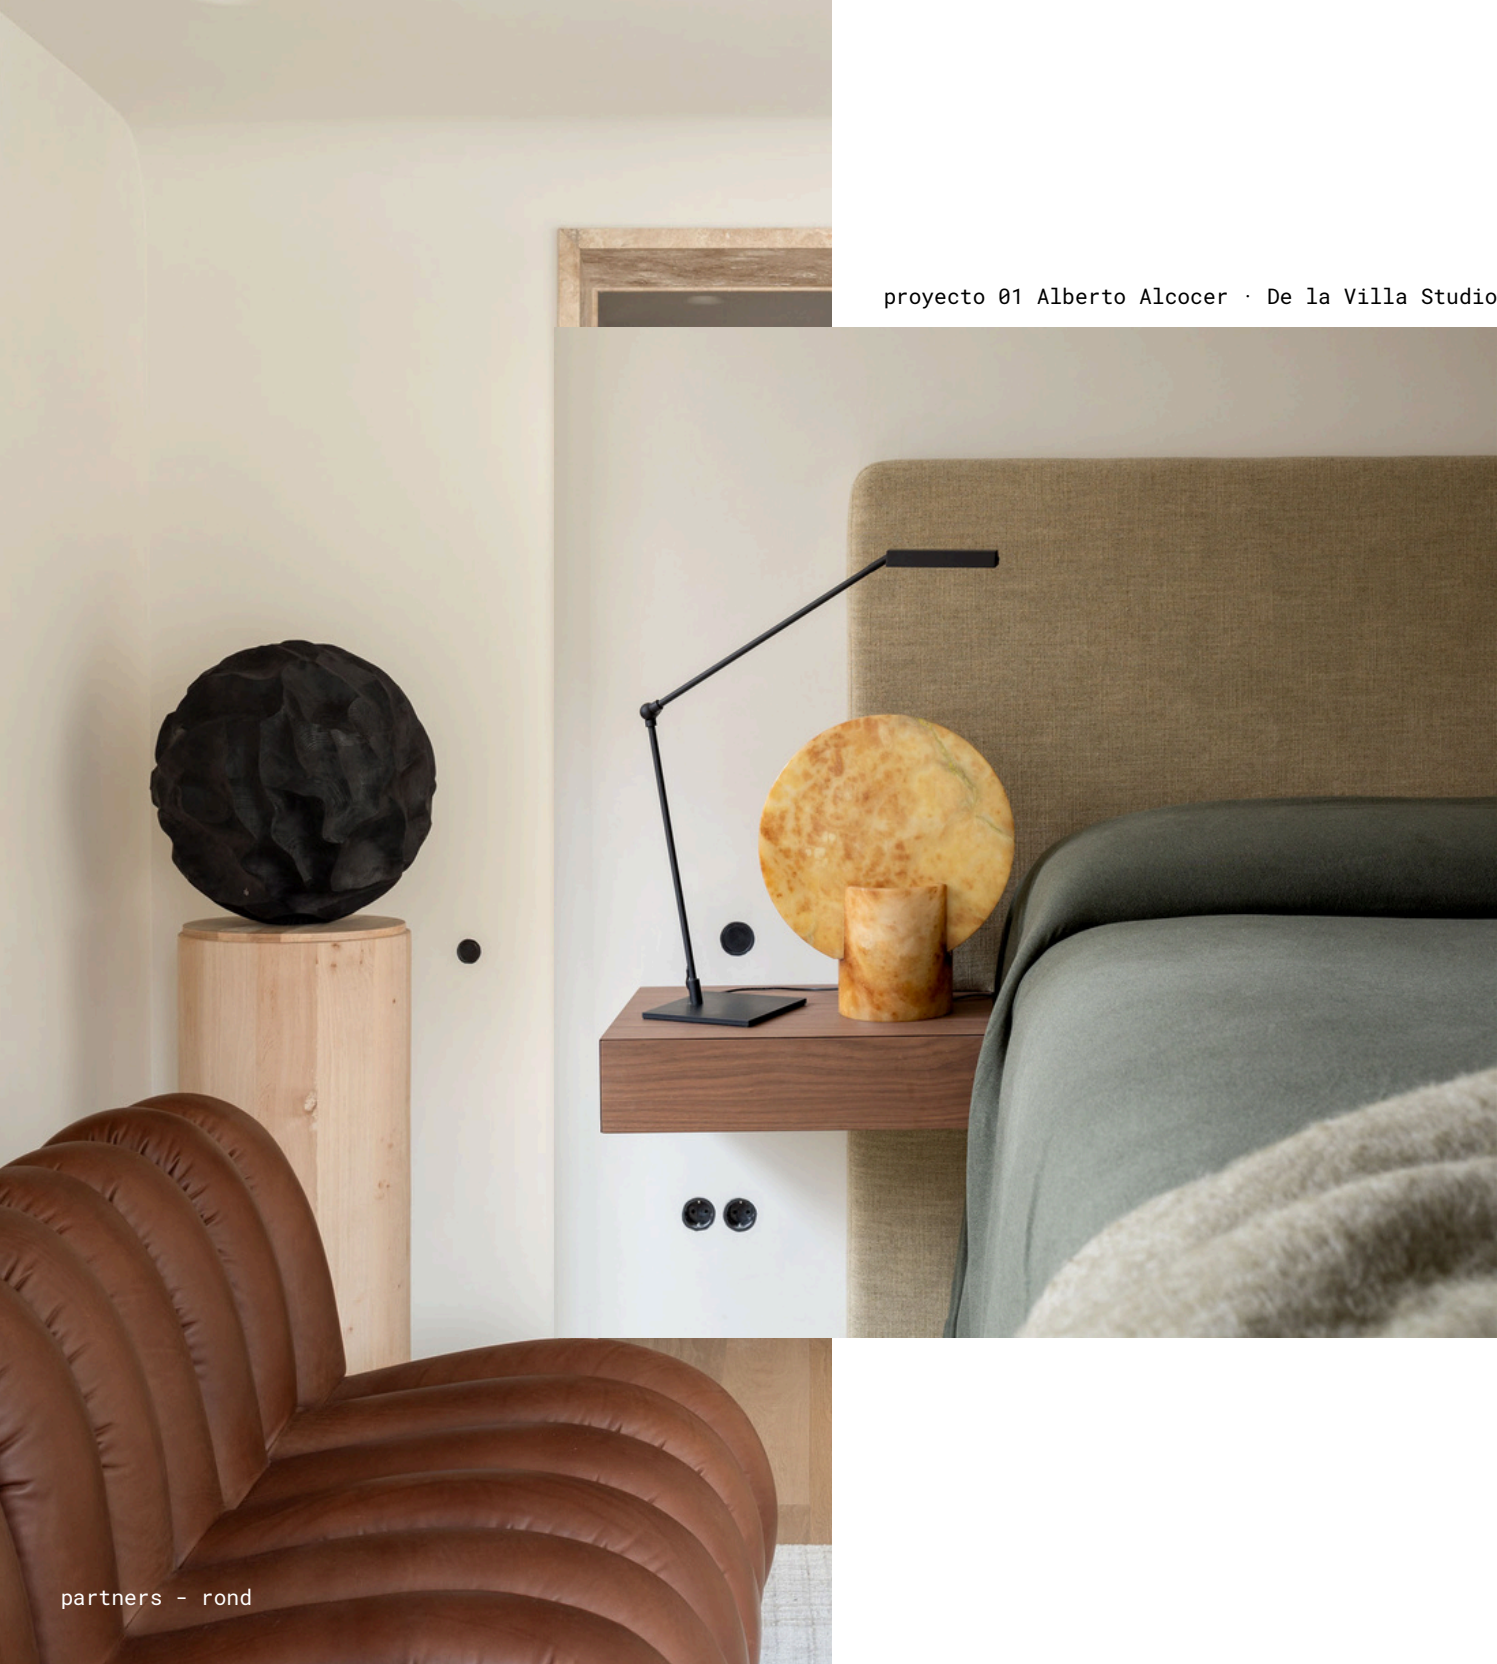

proyecto 01 Alberto Alcocer · De la Villa Studio