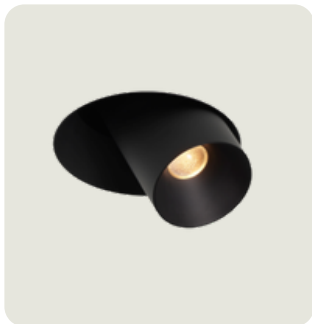

Sus luminarias y mecanismos están pensados para desaparecer en el espacio, dejando que la arquitectura hable sin interrupciones.

proyecto 05 Sa Caleta · Jesus Girod

light + ventilation | long

light + ventilation | mini