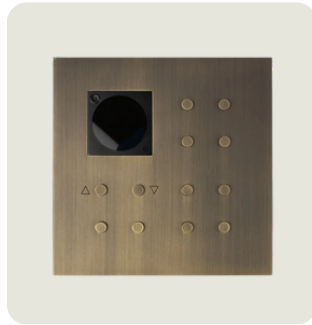

Bespoke cover