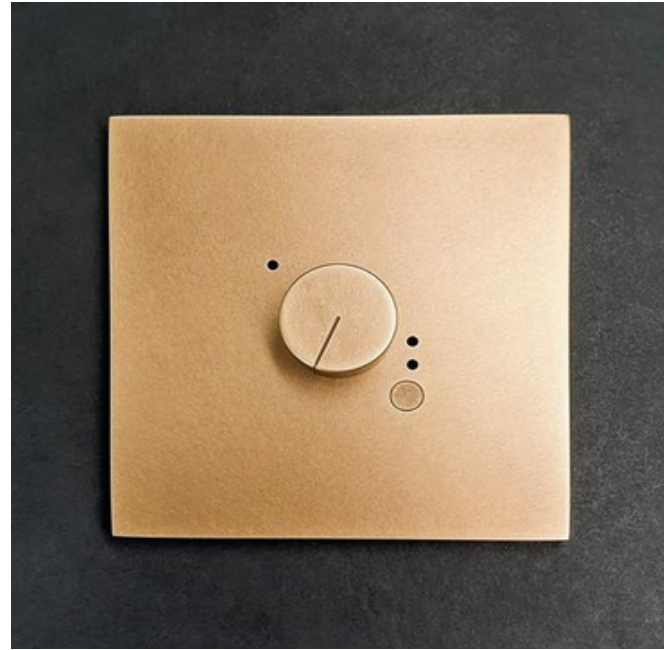

Cada producto Atelier Luxus se fabrica a partir de una única lámina de latón de la más alta calidad, consiguiendo el acabado perfecto con una aleación de cobre y zinc.

Se utilizan técnicas de alta precisión para crear ensamblajes perfectos, detalles extremadamente refinados y productos únicos, que son las características de la marca.