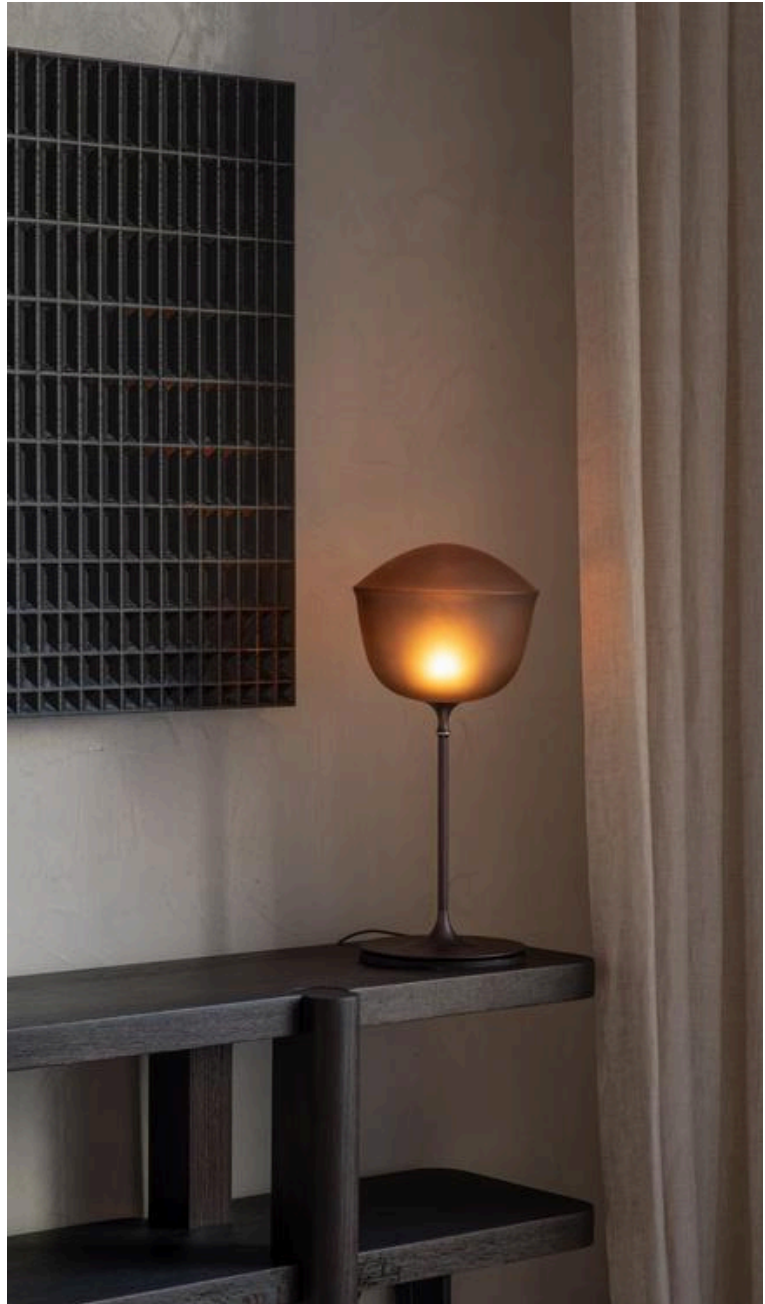

A-N-D trabaja desde la simplicidad de las formas y la elegancia de los materiales.

Cada luminaria busca generar una presencia visual equilibrada, capaz de transformar la atmósfera del espacio sin perder ligereza.